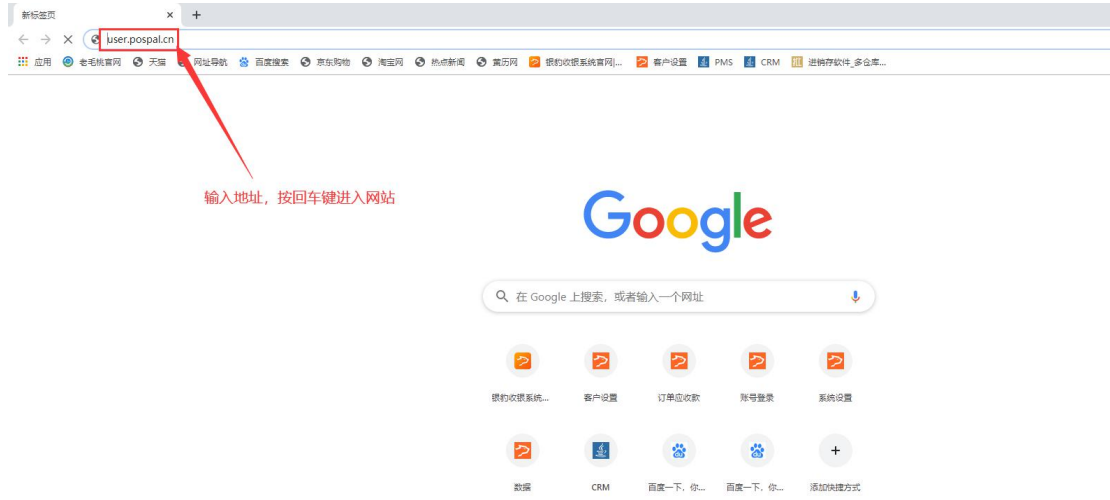

如何登陆银豹批发系统

1、打开浏览器—网址栏输入： user.pospal.cn

2、进入登陆界面后，输入银豹账户密码 登陆即可